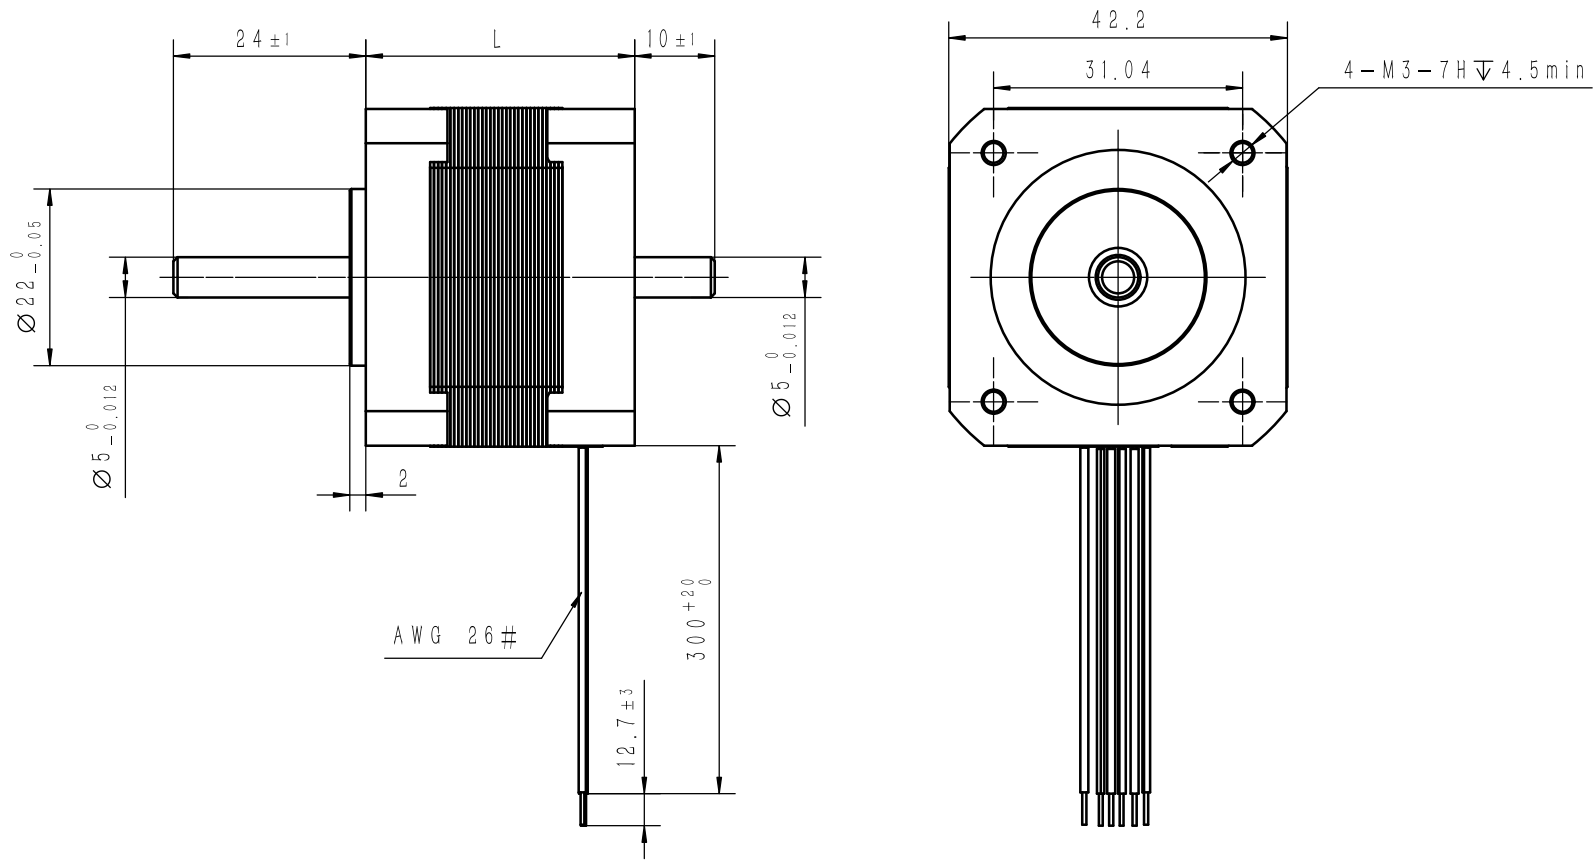

关键特性 ▼	客户特性 ★	REV.	描述 Description	变更者 Drawn By	日期 DATE	变更号 ECN.
		A	发布	QRJ	14-Jan-26	

描图
描校
底图存放
签字
日期

Exciting Sequence 励磁顺序

伸出	+	-	-	+
A+	+	-	-	+
A-	-	+	+	-
B+	+	+	-	-
B-	-	-	+	+
缩回				

STANDARD BLOCK TOLERANCES: UNLESS OTHERWISE SPECIFIED

	INCH		MM	
DECIMALS: X	±.020	X	±0.38	
DECIMALS: X.X	±.015	X.X	±0.25	
DECIMALS: X.XX	±.010	X.XX	±0.13	
DECIMALS: X.XXX	±.005	X.XXX	±0.13	
DECIMALS: X.XXXX	±.0005	X.XXXX	±0.013	
ANGLES:	±2°			

PROPRIETARY NOTICE